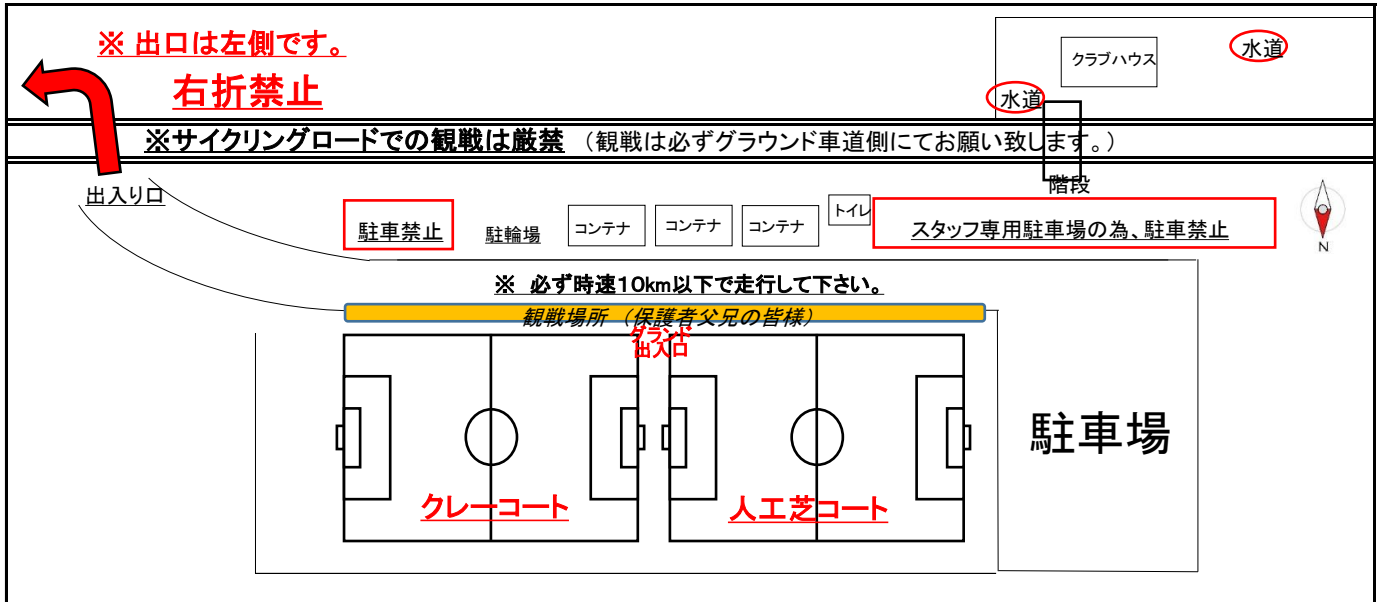

フォーレン・フットボールパーク 使用上の注意

会場：フォーレン・フットボールパーク

会場住所：群馬県高崎市中島町105-10付近

フォーレン・フットボールパーク 会場マップ

【 注意事項 】

◆ 指定駐車場以外の駐車禁止

・車は必ず指定の駐車場(グラウンド北西側)をご使用ください。指定駐車場以外には絶対に止めないでください。

◆ 制限速度時速10km

・FFP施設内の自動車の制限速度は時速10kmです。多くの子供達がグラウンド脇を通ります。速度を出すと石が飛ぶ可能性もあり、その石がグラウンド内に入り子供達の怪我に繋がる可能性も有ります。制限速度を守り、細心の注意を払って走行してください。

◆ サイクリングロードでの観戦は厳禁

・サイクリングロードは一般の方々が使用する道路です。通行者も非常に多く、万が一自転車と接触した場合など大きな事故につながる場合もございます。観戦は必ずグラウンド車道側にてお願い致します。