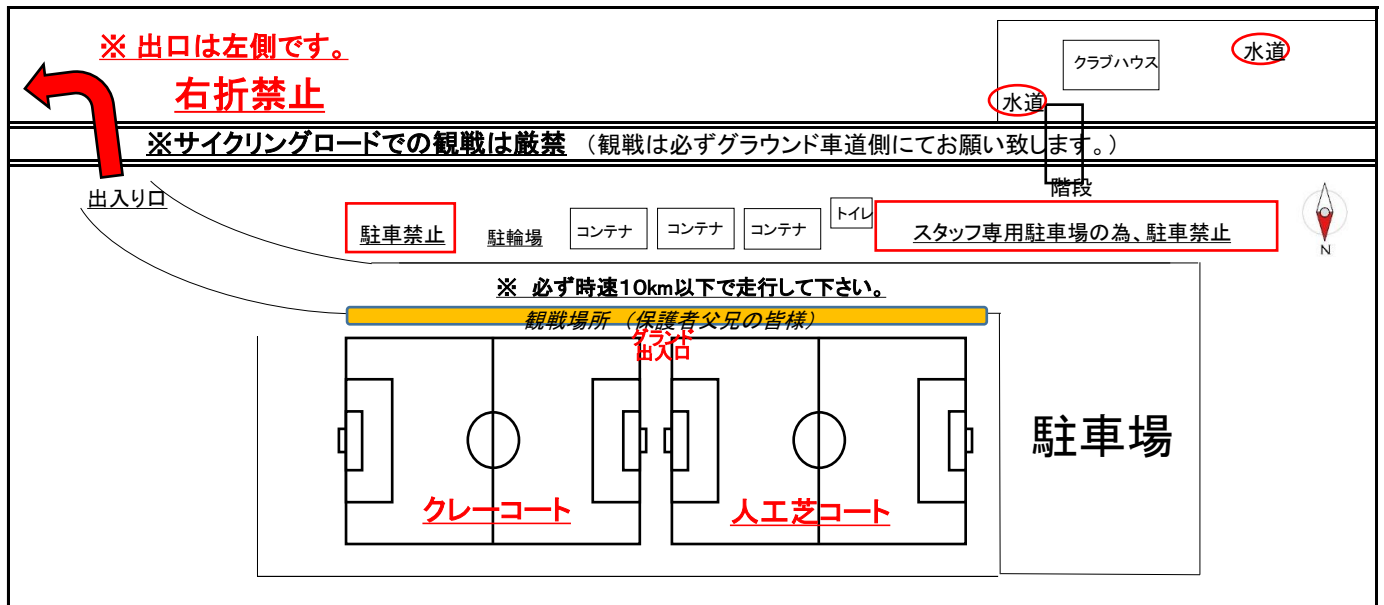

フォーレン・フットボールパーク 使用上の注意

会場：フォーレン・フットボールパーク

会場住所：群馬県高崎市中島町105-10付近

フォーレン・フットボールパーク 会場マップ

【 注意事項 】

◆ 指定駐車場以外の駐車禁止

・車は必ず指定の駐車場(グラウンド北西側)をご使用ください。指定駐車場以外には絶対に止めないでください。

◆ 制限速度時速10km

・FFP施設内の自動車の制限速度は時速10kmです。多くの子供達がグラウンド脇を通ります。速度を出すと石が飛ぶ可能性もあり、その石がグラウンド内に入り子供達の怪我に繋がる可能性も有ります。制限速度を守り、細心の注意を払って走行してください。

◆ サイクリングロードでの観戦は厳禁

・サイクリングロードは一般の方々が使用する道路です。通行者も非常に多く、万が一自転車と接触した場合など大きな事故につながる場合もございます。観戦は必ずグラウンド車道側にてお願い致します。